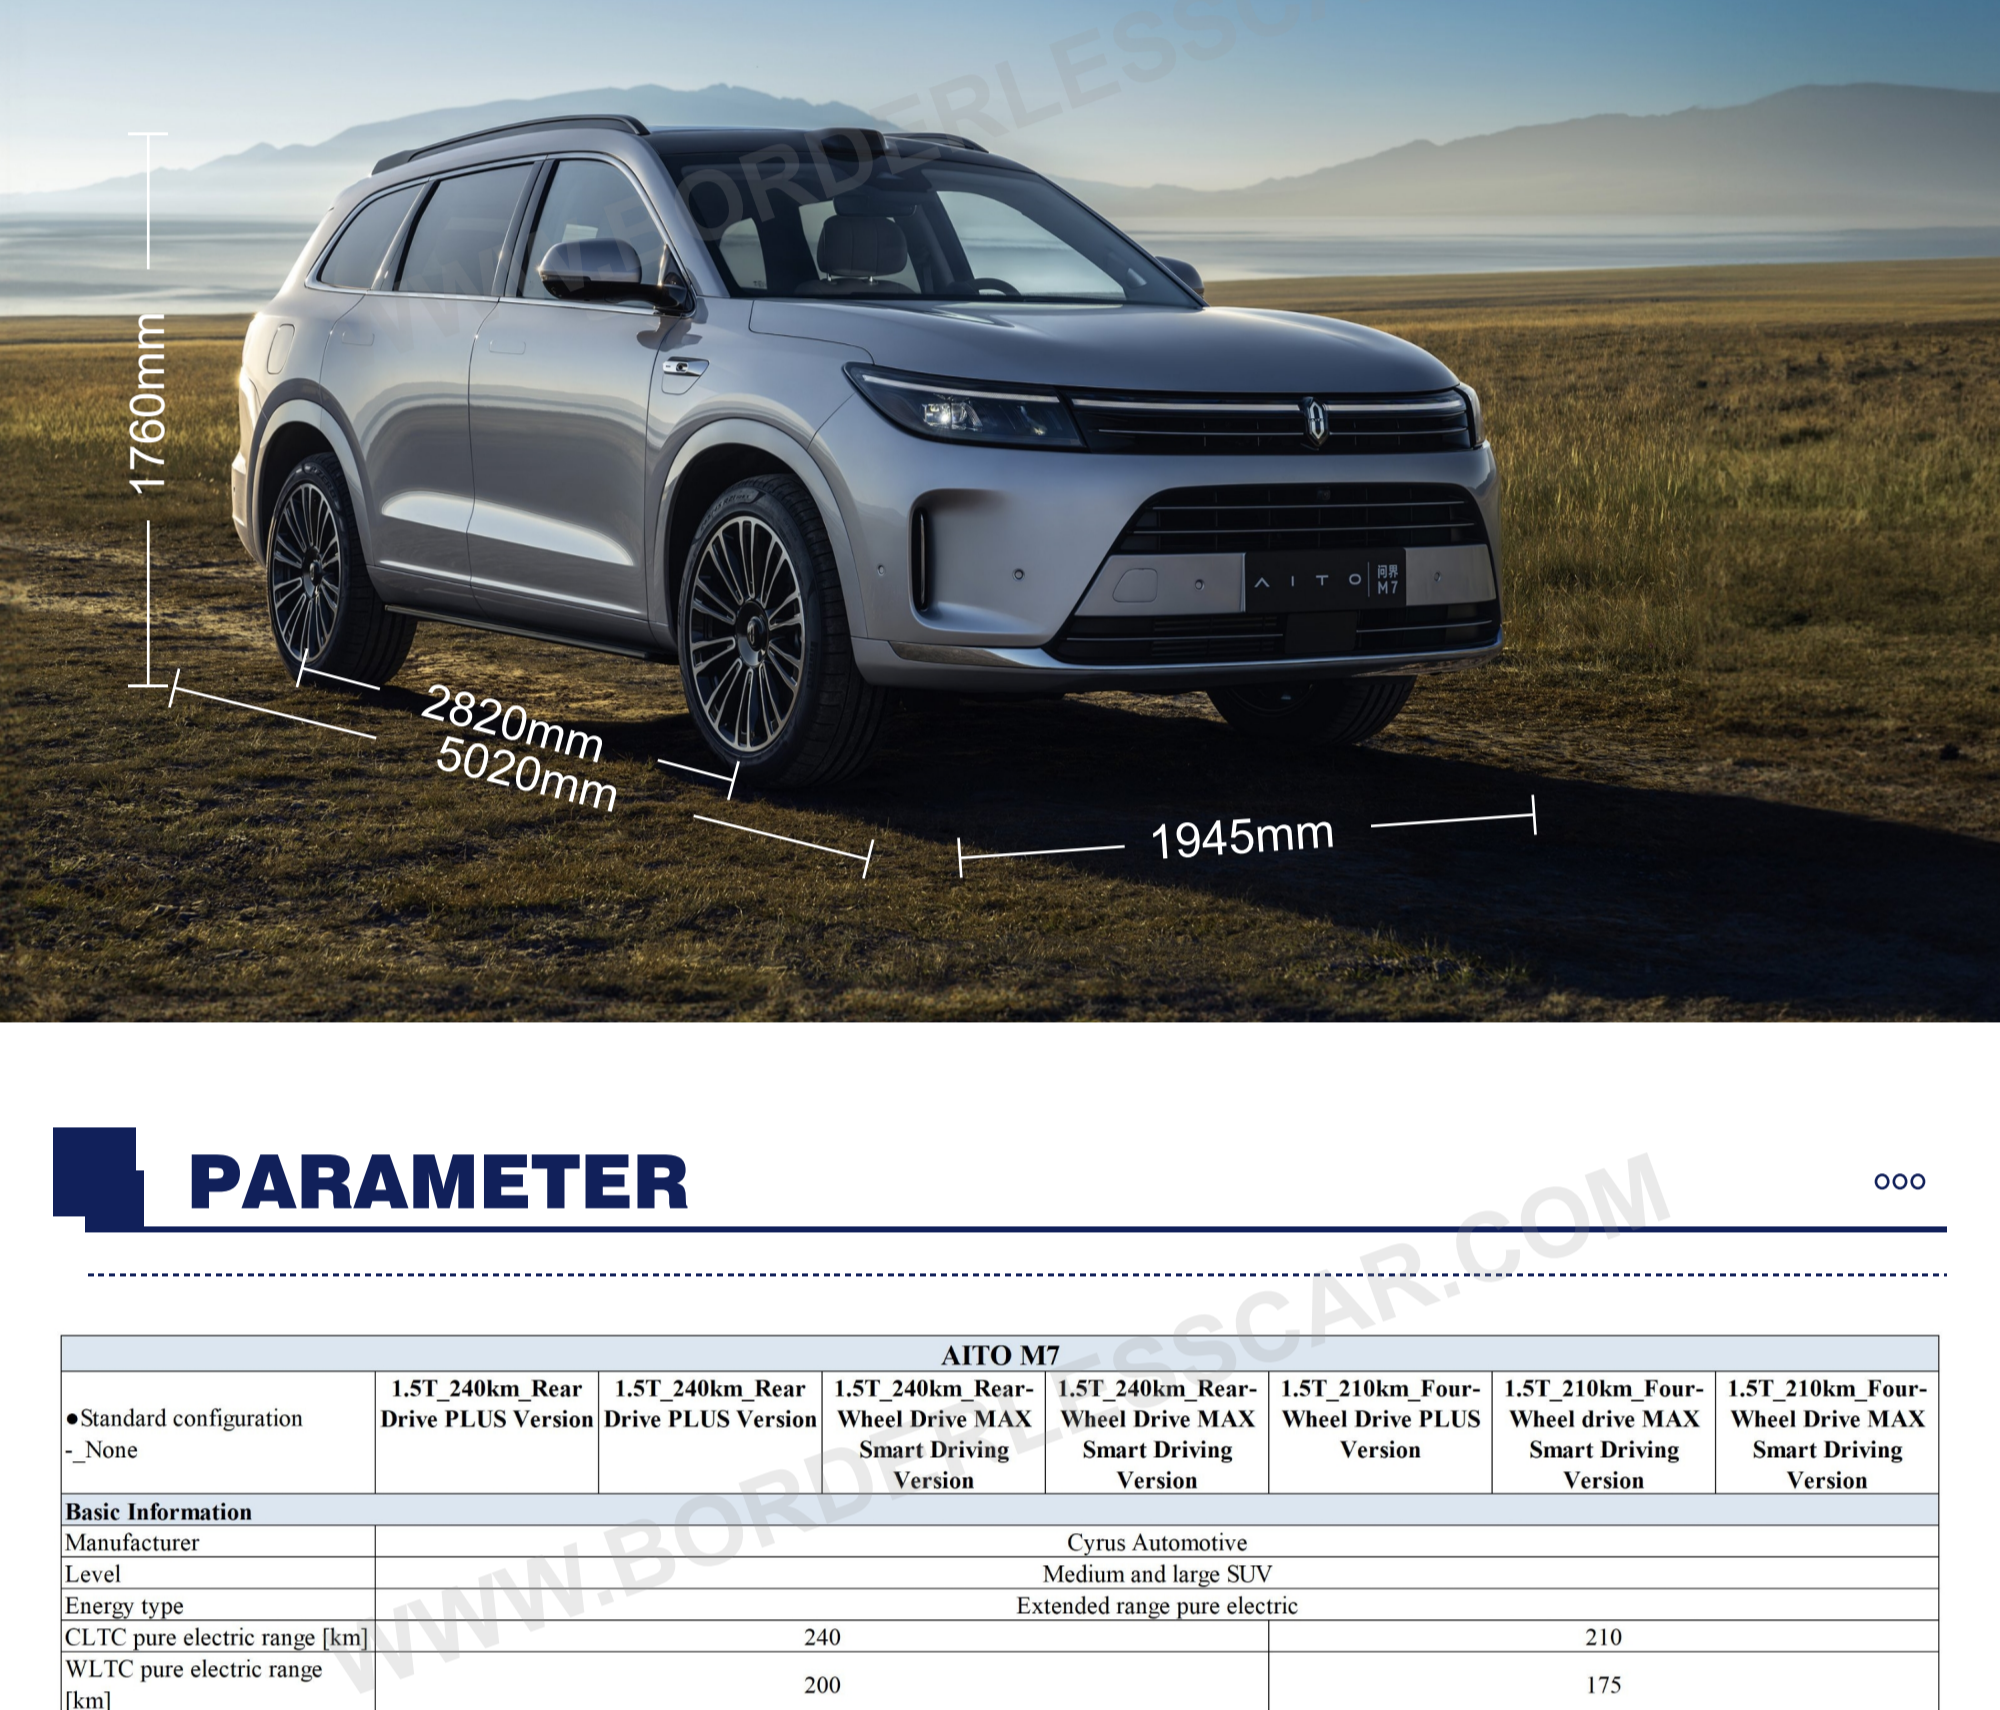

BODY SIZE

000

PARAMETER

000