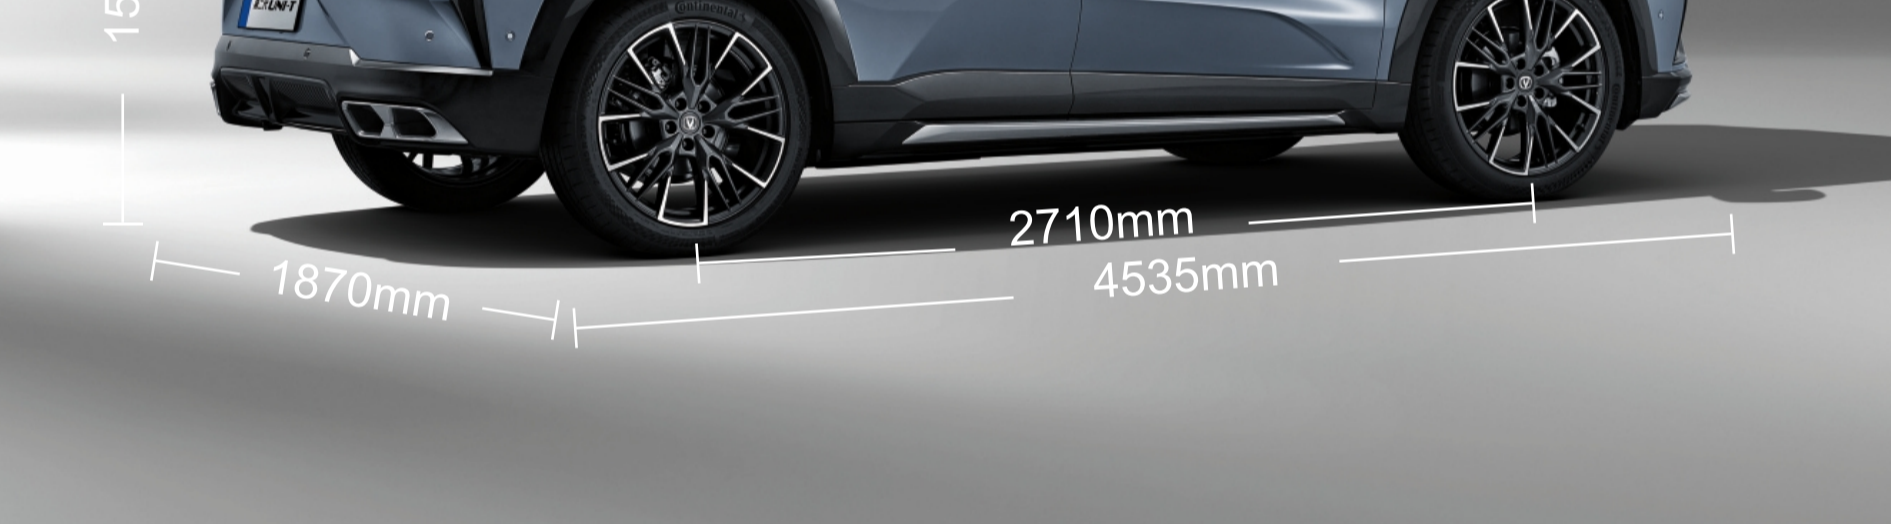

White

Blue

Blue

Green

BODY SIZE

000

PARAMETER

000